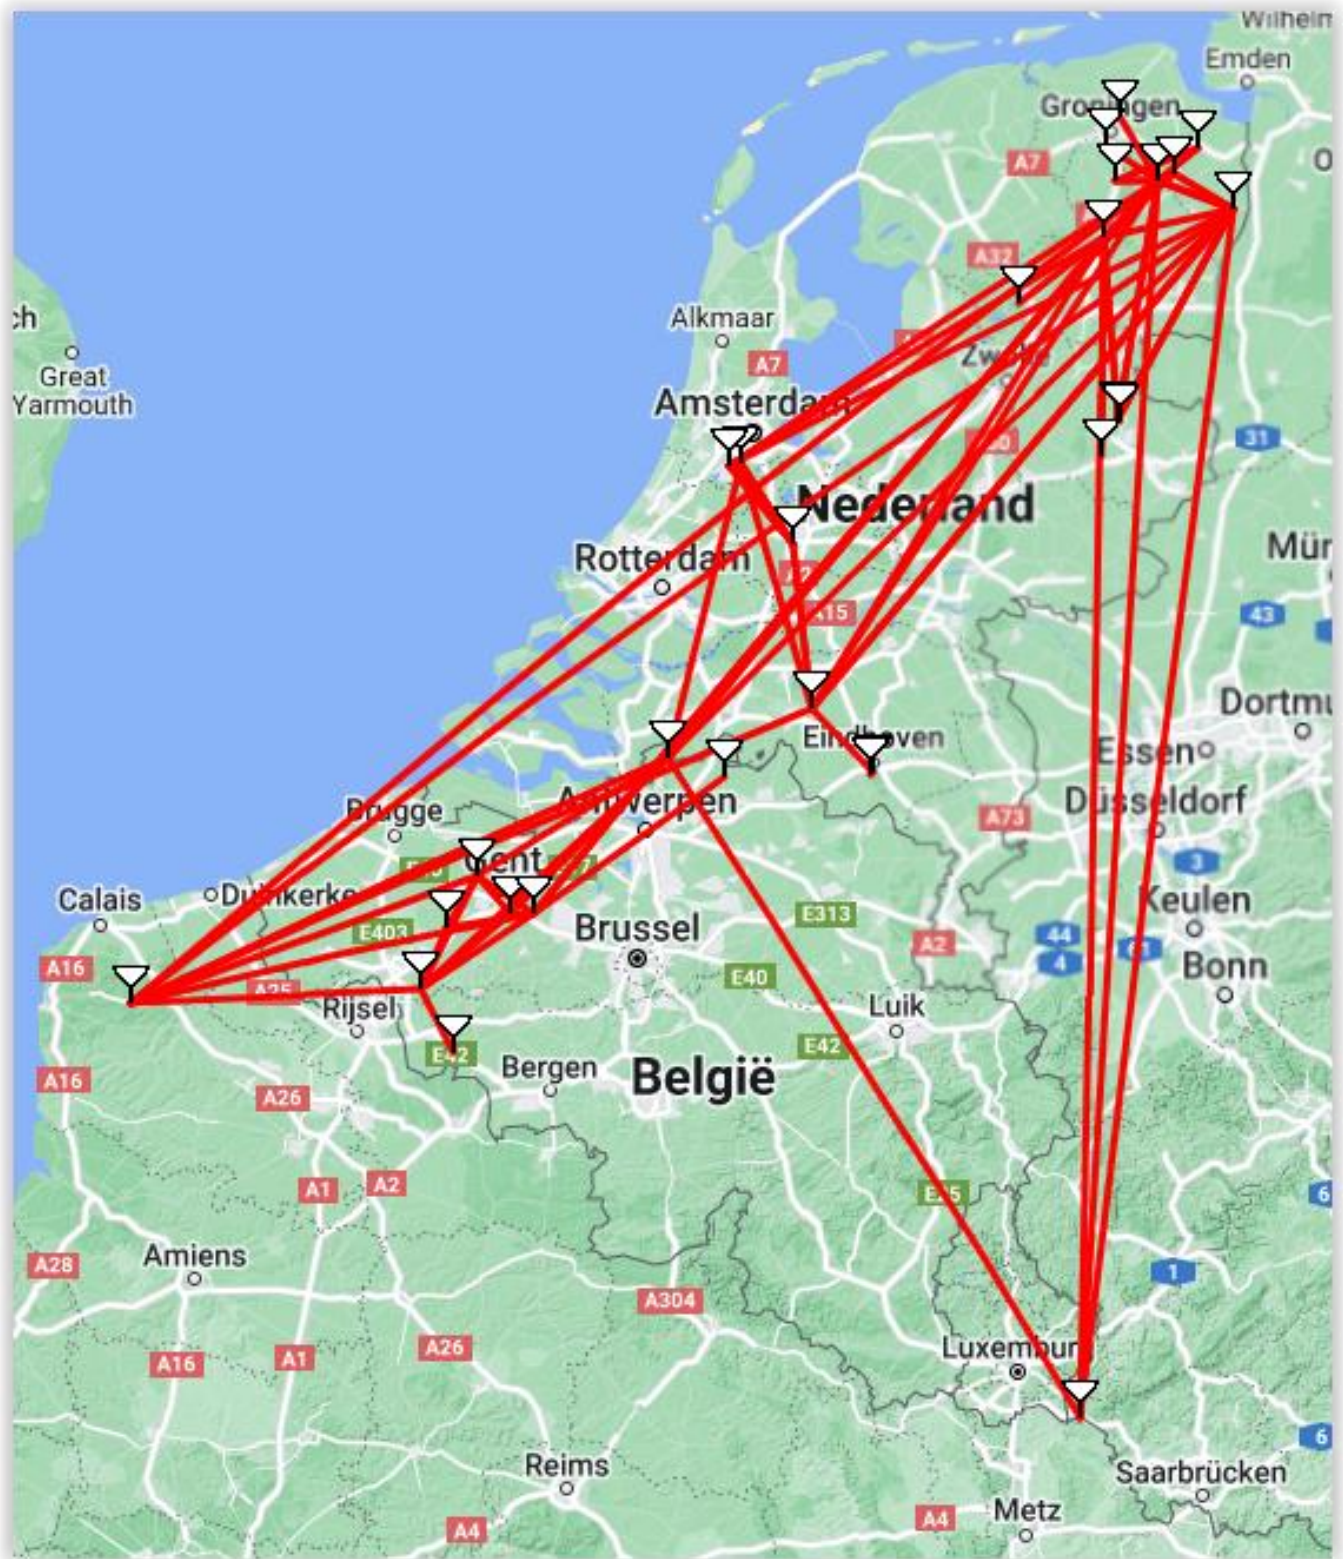

Vereniging voor
Experimenteel
Radio Onderzoek
in Nederland

VERON VHF-en-hoger Commissie
6 mei 2024

Overzicht DATV contest april 2024

6m

Nr	Call	QTH	QSOs	Kilometers	Gem.km	Punten	BestDX	Locator	Afstand	Competitiepunten
1	ON4VVV	JO10WX	4	163	41	163	ON7MOR	JO21GK	69	900
2	PA3AOD	JO32GW	3	93	31	132	PA3BYV	JO32NX	39	729
3	PA3BYV	JO32NX	3	87	29	126	PA3AOD	JO32GW	39	696
4	ON7MOR	JO21GK04HQ	1	67	67	67	ON4VVV	JO10WX	67	370
5	PA0T	JO33JC	2	51	26	51	PA3BYV	JO32NX	26	282
6	ON1AFB	JO10QS	1	42	42	42	ON4VVV	JO10WX	42	232
7	ON5KR	JO11TC	1	22	22	22	ON4VVV	JO10WX	22	121
8	PA0JCA	JO22JG56AN	1	5	5	10	PE1CVJ	JO22KG16ST	5	55
9	PE1CVJ	JO22KG16ST	1	5	5	10	PA0JCA	JO22JG56AN	5	55

2m

Nr	Call	QTH	QSOs	Kilometers	Gem.km	Punten	BestDX	Locator	Afstand	Competitiepunten
1	PA3BYV	JO32NX	9	1606	178	2381	F5RZC	JO10AR	429	1000
2	PA0T	JO33JC	11	1493	136	2267	F5RZC	JO10AR	419	952
3	ON7MOR	JO21GK04HQ	9	1392	155	2246	F/PE1ITR	JN39FL	258	943
4	F/PE1ITR	JN39FL14OH	4	1437	359	2233	PA0T	JO33JC	404	938
5	PA3AOD	JO32GW	8	960	120	1239	F/PE1ITR	JN39FL	384	520
6	F5RZC	JO10AR	3	1039	346	1039	PA3BYV	JO32NX	429	436
7	PA0JCA	JO22JG56AN	5	515	103	520	PA3BYV	JO32NX	176	218
8	PA0BOJ	JO21ON	4	363	91	439	PA3BYV	JO32NX	204	184
9	PE1ORG	JO32HJ28UK	3	209	70	359	PA0T	JO33JC	78	151
10	PE1CVJ	JO22KG16ST	4	213	53	315	ON7MOR	JO21GK04HQ	97	132
11	PE1MPZ	JO22NB02NU	2	62	31	62	PA0JCA	JO22JG56AN	32	26
12	PE1GLX	JO21RJ	1	25	25	50	PA0BOJ	JO21ON	25	21
13	PA3EKM	JO33GE	1	19	19	19	PA0T	JO33JC	19	8

70cm

Nr	Call	QTH	QSOs	Kilometers	Gem.km	Punten	BestDX	Locator	Afstand	Competitiepunten
1	PA0BOJ	JO21ON	8	1221	153	1328	F5RZC	JO10AR01FN	242	1000
2	ON7MOR	JO21GK04HQ	8	896	112	1327	PA0T	JO33JC	242	999
3	PA0T	JO33JC	11	954	87	1324	ON4VVV	JO10WX	309	997
4	ON4VVV	JO10WX	8	689	86	822	PA0T	JO33JC	309	619
5	F5RZC	JO10AR	5	774	155	774	PA0BOJ	JO21ON	239	583
6	PA3AOD	JO32GW	6	400	67	593	PA0BOJ	JO21ON	178	447
7	PA3BYV	JO32NX	5	364	73	502	PA0BOJ	JO21ON	204	378
8	ON1AFB	JO10QS	7	369	53	452	ON7MOR	JO21GK	110	340
9	ON5KR	JO11TC	6	301	50	440	F5RZC	JO10AR01FN	122	331
10	PE1ORG	JO32HJ28UK	5	226	45	440	PA0T	JO33JC	78	331
11	PE1CVJ	JO22KG16ST	4	213	53	248	ON7MOR	JO21GK04HQ	97	187
12	PE1MPZ	JO22NB02NU	3	116	39	232	PA0BOJ	JO21ON17JV	54	175
13	PA0JCA	JO22JG56AN	2	37	18	74	PE1MPZ	JO22NB02NU	32	56
14	PA3EKM	JO33GE	1	19	19	19	PA0T	JO33JC	19	14

Verbindingen in beeld bij DXSpot.tv