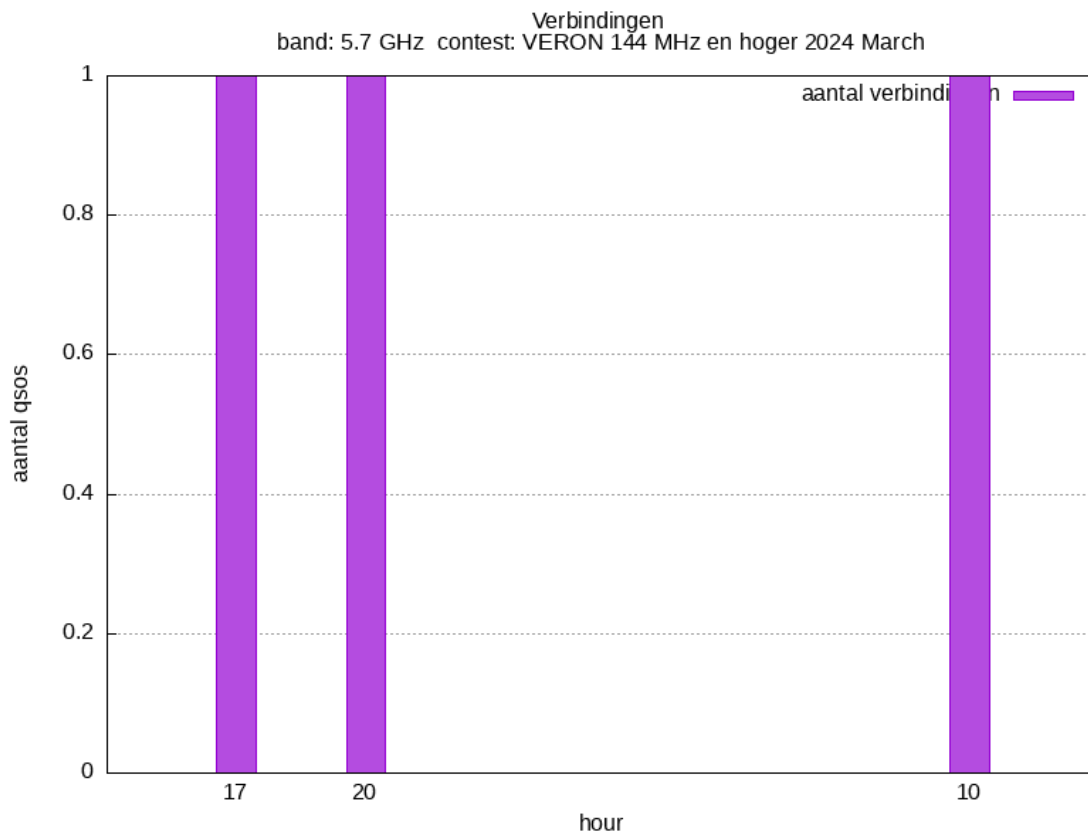

24 GHz - Sectie B

Callsign	Punten naar	Locator	QSOs	Punten	Best DX	Locator	km	Competitiepunten
PI4GN		JO33II	3	125	PE1CKK/P	JO22TT	95	500

24 GHz - Sectie D

Callsign	Punten naar	Locator	QSOs	Punten	Best DX	Locator	km	Competitiepunten
----------	-------------	---------	------	--------	---------	---------	----	------------------

Band: 144 MHz. Alle Verbindingen van de deelnemers op 2024-03-02/03

Band: 432 MHz. Alle Verbindingen van de deelnemers op 2024-03-02/03

Band: 1.3 GHz. Alle Verbindingen van de deelnemers op 2024-03-02/03

Band: 2.3 GHz. Alle Verbindingen van de deelnemers op 2024-03-02/03

Band: 3.4 GHz. Alle Verbindingen van de deelnemers op 2024-03-02/03

Band: 5.7 GHz. Alle Verbindingen van de deelnemers op 2024-03-02/03