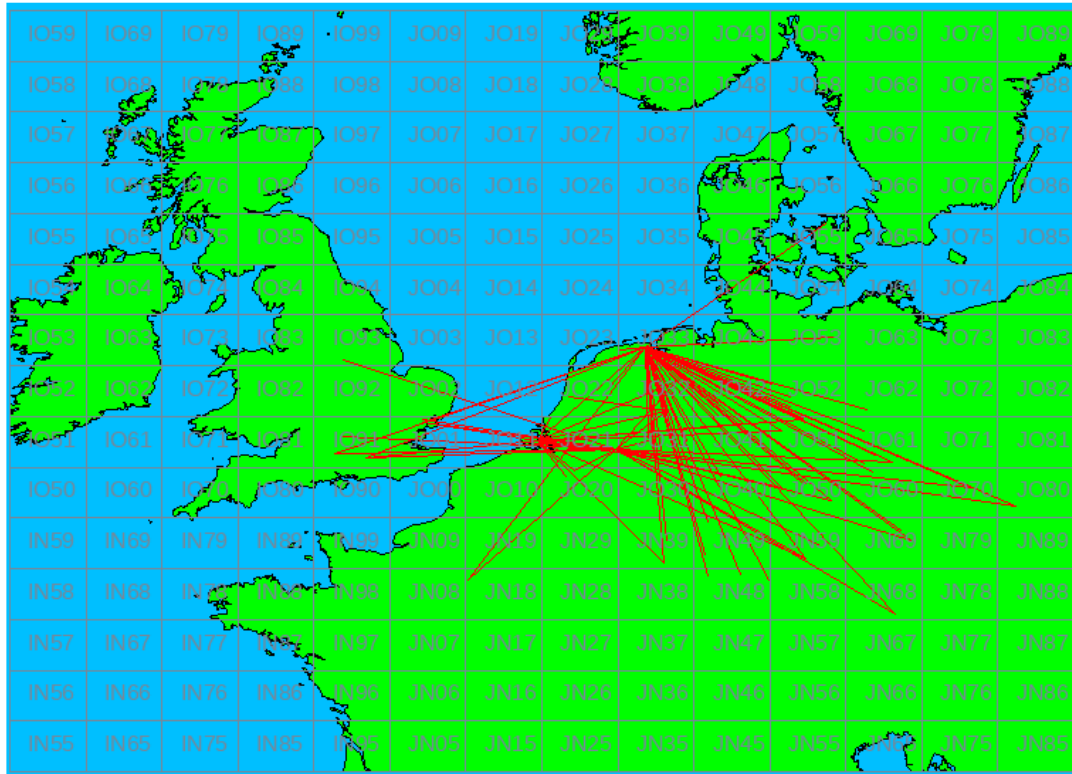

Band: 144 MHz. Alle Verbindingen van de deelnemers op 2024-03-02/03

Band: 432 MHz. Alle Verbindingen van de deelnemers op 2024-03-02/03

Band: 1.3 GHz. Alle Verbindingen van de deelnemers op 2024-03-02/03

Band: 2.3 GHz. Alle Verbindingen van de deelnemers op 2024-03-02/03

Band: 3.4 GHz. Alle Verbindingen van de deelnemers op 2024-03-02/03

Band: 5.7 GHz. Alle Verbindingen van de deelnemers op 2024-03-02/03