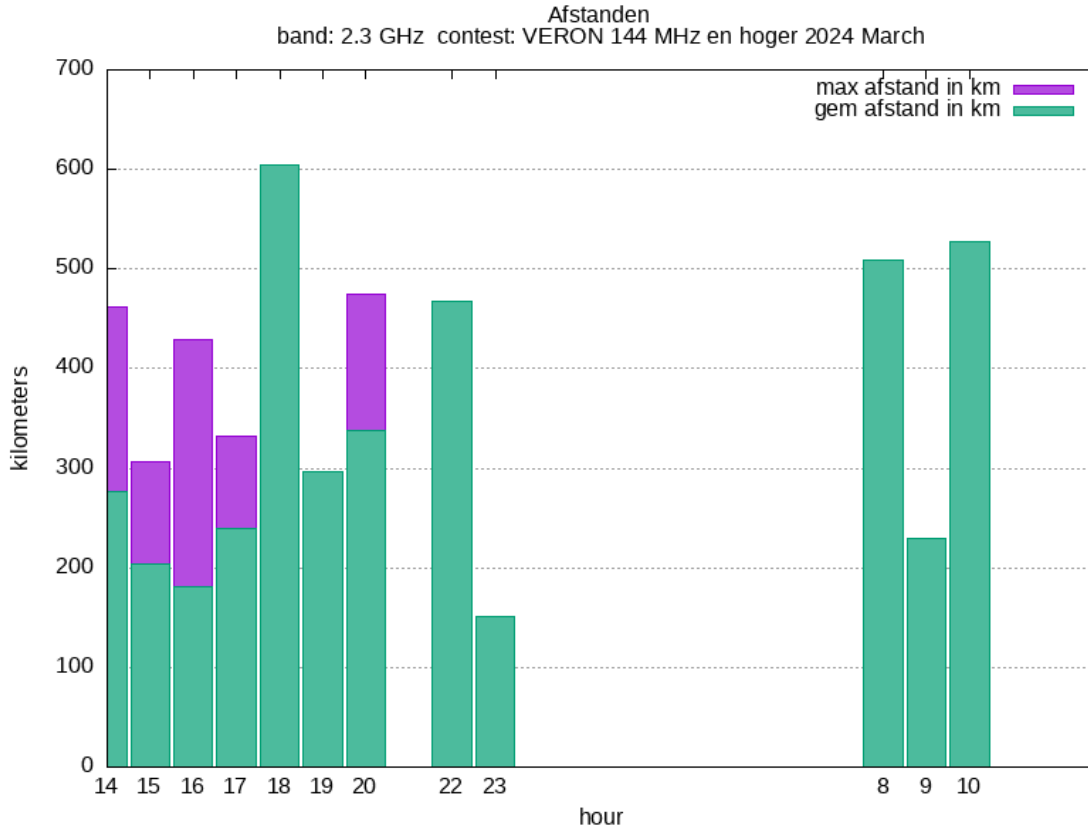

24 GHz - Sectie B

Callsign	Punten naar	Locator	QSOs	Punten	Best DX	Locator	km	Competitiepunten
PI4GN		JO33II	3	125	PE1CKK/P	JO22TT	95	500

24 GHz - Sectie D

Callsign	Punten naar	Locator	QSOs	Punten	Best DX	Locator	km	Competitiepunten
----------	-------------	---------	------	--------	---------	---------	----	------------------

Band: 144 MHz. Alle Verbindingen van de deelnemers op 2024-03-02/03

Band: 432 MHz. Alle Verbindingen van de deelnemers op 2024-03-02/03

Band: 1.3 GHz. Alle Verbindingen van de deelnemers op 2024-03-02/03

Band: 2.3 GHz. Alle Verbindingen van de deelnemers op 2024-03-02/03

Band: 3.4 GHz. Alle Verbindingen van de deelnemers op 2024-03-02/03

Band: 5.7 GHz. Alle Verbindingen van de deelnemers op 2024-03-02/03

Band: 10 GHz. Alle Verbindingen van de deelnemers op 2024-03-02/03

Band: 24 GHz. Alle Verbindingen van de deelnemers op 2024-03-02/03

Vereniging voor
Experimenteel
Radio Onderzoek
in Nederland

Uitslag Radiowedstrijd VERON 144 MHz en hoger 2024 March