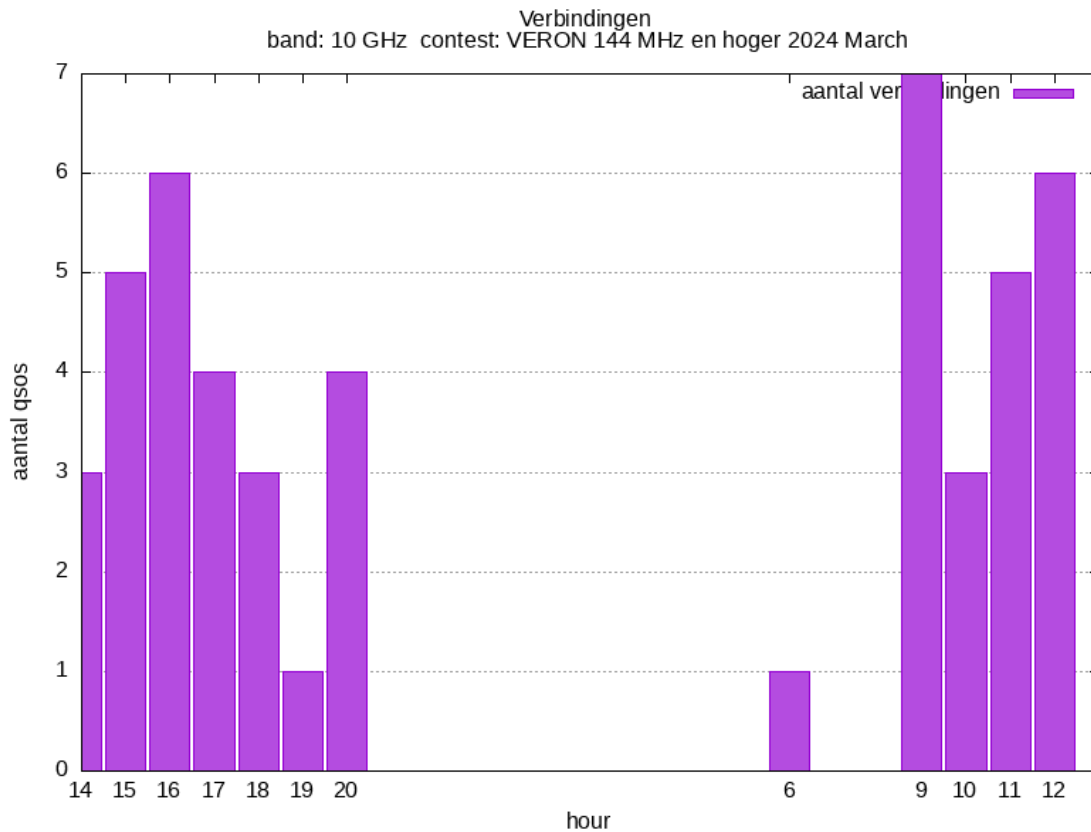

Band: 144 MHz. Alle Verbindingen van de deelnemers op 2024-03-02/03

Band: 432 MHz. Alle Verbindingen van de deelnemers op 2024-03-02/03

Band: 1.3 GHz. Alle Verbindingen van de deelnemers op 2024-03-02/03

Band: 2.3 GHz. Alle Verbindingen van de deelnemers op 2024-03-02/03

Band: 3.4 GHz. Alle Verbindingen van de deelnemers op 2024-03-02/03

Band: 5.7 GHz. Alle Verbindingen van de deelnemers op 2024-03-02/03

Band: 10 GHz. Alle Verbindingen van de deelnemers op 2024-03-02/03

Band: 24 GHz. Alle Verbindingen van de deelnemers op 2024-03-02/03

Vereniging voor
Experimenteel
Radio Onderzoek
in Nederland

Uitslag Radiowedstrijd VERON 144 MHz en hoger 2024 March