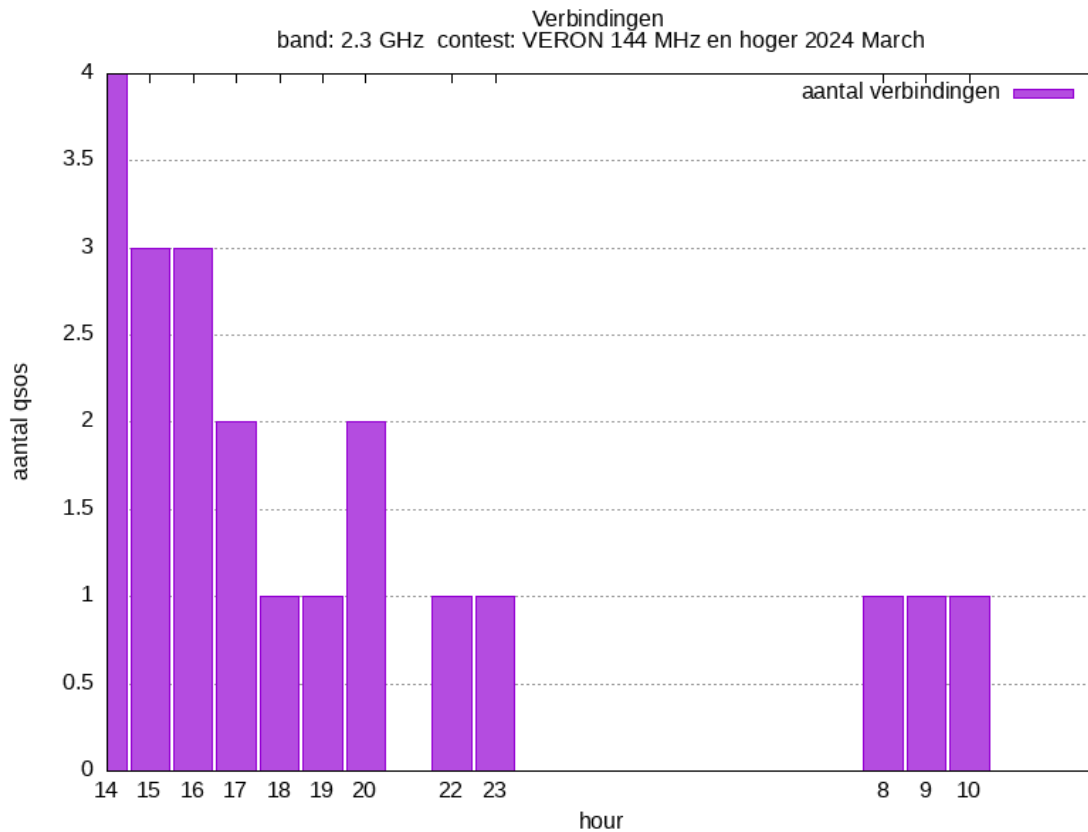

24 GHz - Sectie B

Callsign	Punten naar	Locator	QSOs	Punten	Best DX	Locator	km	Competitiepunten
PI4GN		JO33II	3	125	PE1CKK/P	JO22TT	95	500

24 GHz - Sectie D

Callsign	Punten naar	Locator	QSOs	Punten	Best DX	Locator	km	Competitiepunten
----------	-------------	---------	------	--------	---------	---------	----	------------------

Band: 144 MHz. Alle Verbindingen van de deelnemers op 2024-03-02/03

Band: 432 MHz. Alle Verbindingen van de deelnemers op 2024-03-02/03

Band: 1.3 GHz. Alle Verbindingen van de deelnemers op 2024-03-02/03

Band: 2.3 GHz. Alle Verbindingen van de deelnemers op 2024-03-02/03

Band: 3.4 GHz. Alle Verbindingen van de deelnemers op 2024-03-02/03

Band: 5.7 GHz. Alle Verbindingen van de deelnemers op 2024-03-02/03

Band: 10 GHz. Alle Verbindingen van de deelnemers op 2024-03-02/03

Band: 24 GHz. Alle Verbindingen van de deelnemers op 2024-03-02/03

Vereniging voor
Experimenteel
Radio Onderzoek
in Nederland

Uitslag Radiowedstrijd VERON 144 MHz en hoger 2024 March