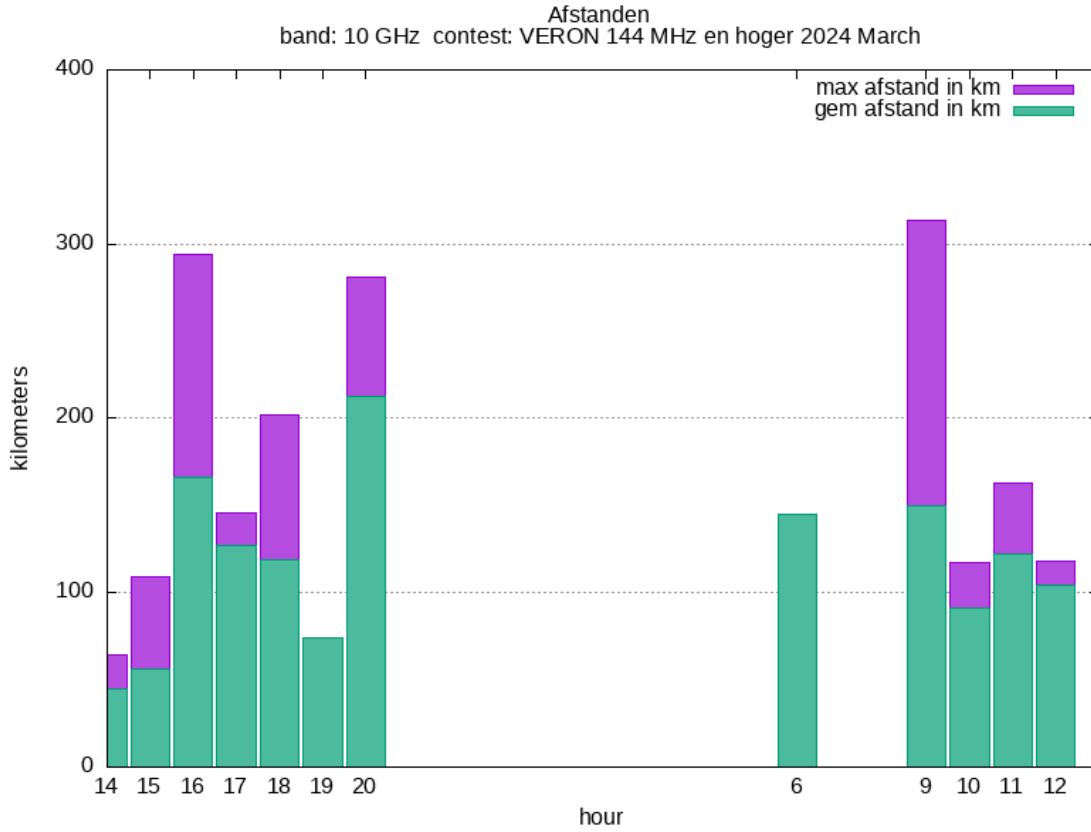

Band: 144 MHz. Alle Verbindingen van de deelnemers op 2024-03-02/03

Band: 432 MHz. Alle Verbindingen van de deelnemers op 2024-03-02/03

Band: 1.3 GHz. Alle Verbindingen van de deelnemers op 2024-03-02/03

Band: 2.3 GHz. Alle Verbindingen van de deelnemers op 2024-03-02/03

Band: 3.4 GHz. Alle Verbindingen van de deelnemers op 2024-03-02/03

Band: 5.7 GHz. Alle Verbindingen van de deelnemers op 2024-03-02/03

Band: 10 GHz. Alle Verbindingen van de deelnemers op 2024-03-02/03

Band: 24 GHz. Alle Verbindingen van de deelnemers op 2024-03-02/03

Vereniging voor
Experimenteel
Radio Onderzoek
in Nederland

Uitslag Radiowedstrijd VERON 144 MHz en hoger 2024 March