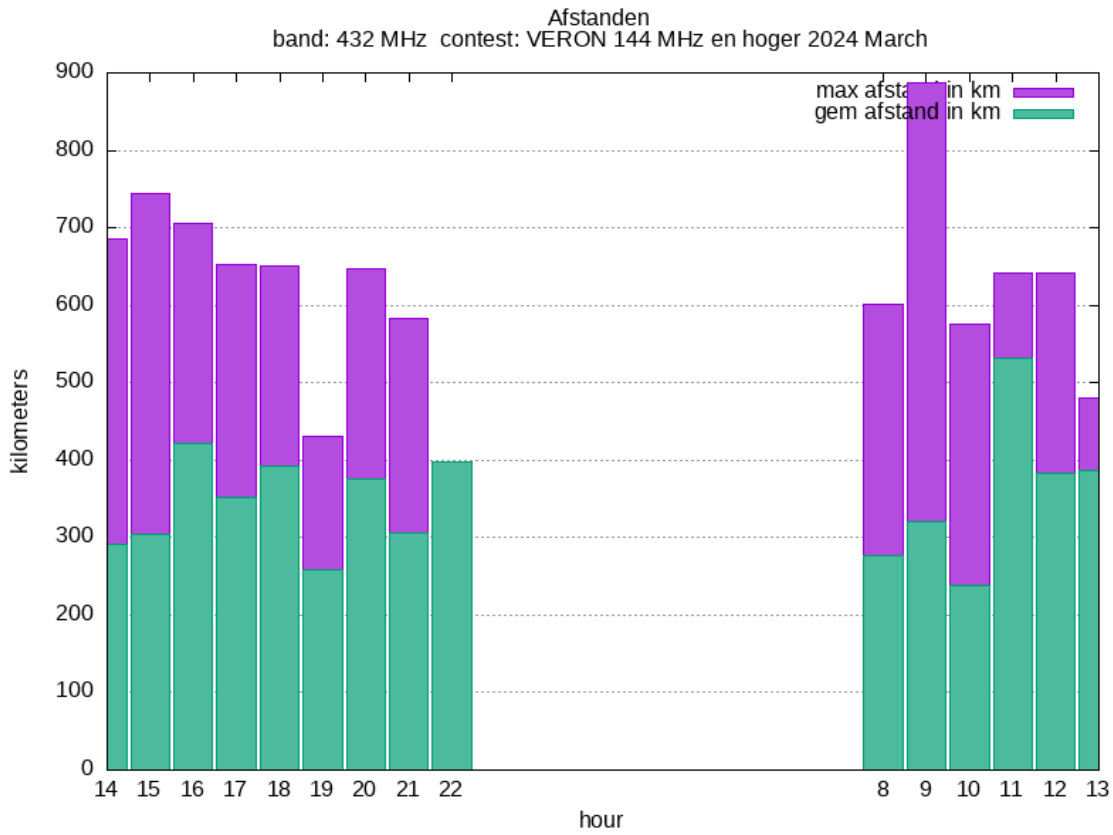

24 GHz - Sectie B

Callsign	Punten naar	Locator	QSOs	Punten	Best DX	Locator	km	Competitiepunten
PI4GN		JO33II	3	125	PE1CKK/P	JO22TT	95	500

24 GHz - Sectie D

Callsign	Punten naar	Locator	QSOs	Punten	Best DX	Locator	km	Competitiepunten
----------	-------------	---------	------	--------	---------	---------	----	------------------

Band: 144 MHz. Alle Verbindingen van de deelnemers op 2024-03-02/03

Band: 432 MHz. Alle Verbindingen van de deelnemers op 2024-03-02/03

Band: 1.3 GHz. Alle Verbindingen van de deelnemers op 2024-03-02/03