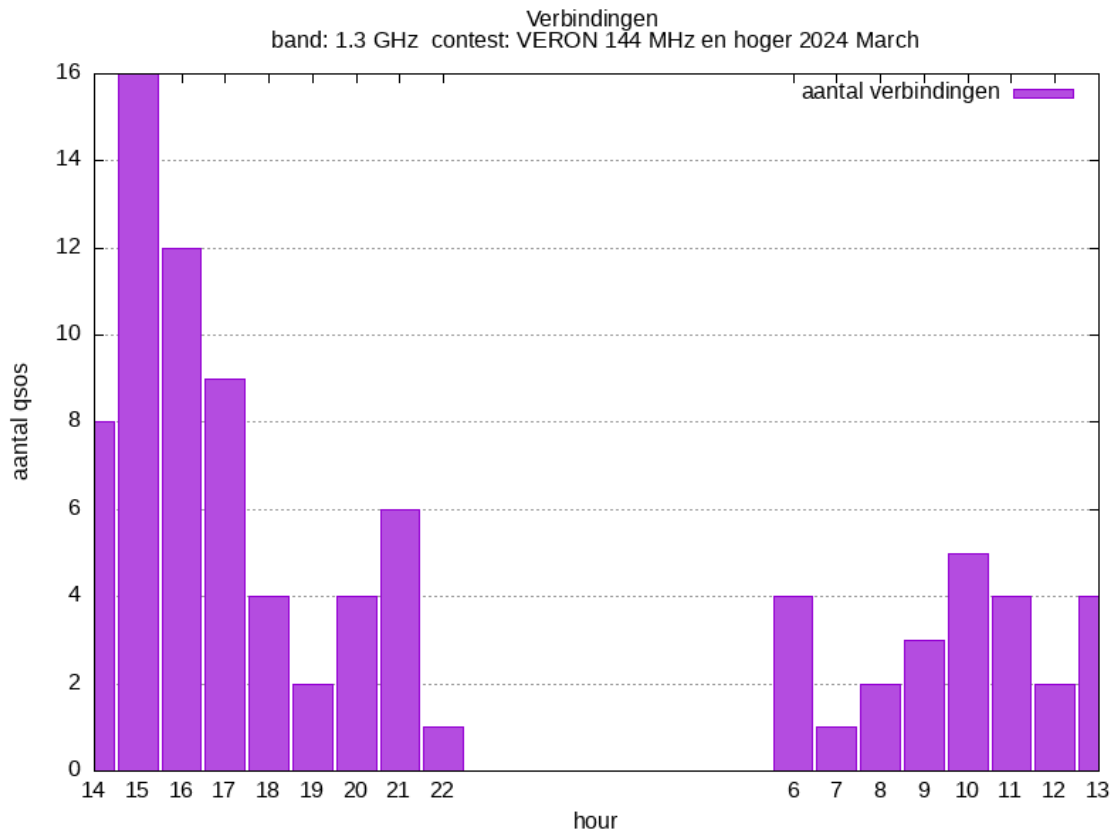

24 GHz - Sectie B

Callsign	Punten naar	Locator	QSOs	Punten	Best DX	Locator	km	Competitiepunten
PI4GN		JO33II	3	125	PE1CKK/P	JO22TT	95	500

24 GHz - Sectie D

Callsign	Punten naar	Locator	QSOs	Punten	Best DX	Locator	km	Competitiepunten
----------	-------------	---------	------	--------	---------	---------	----	------------------

Band: 144 MHz. Alle Verbindingen van de deelnemers op 2024-03-02/03

Band: 432 MHz. Alle Verbindingen van de deelnemers op 2024-03-02/03

Band: 1.3 GHz. Alle Verbindingen van de deelnemers op 2024-03-02/03