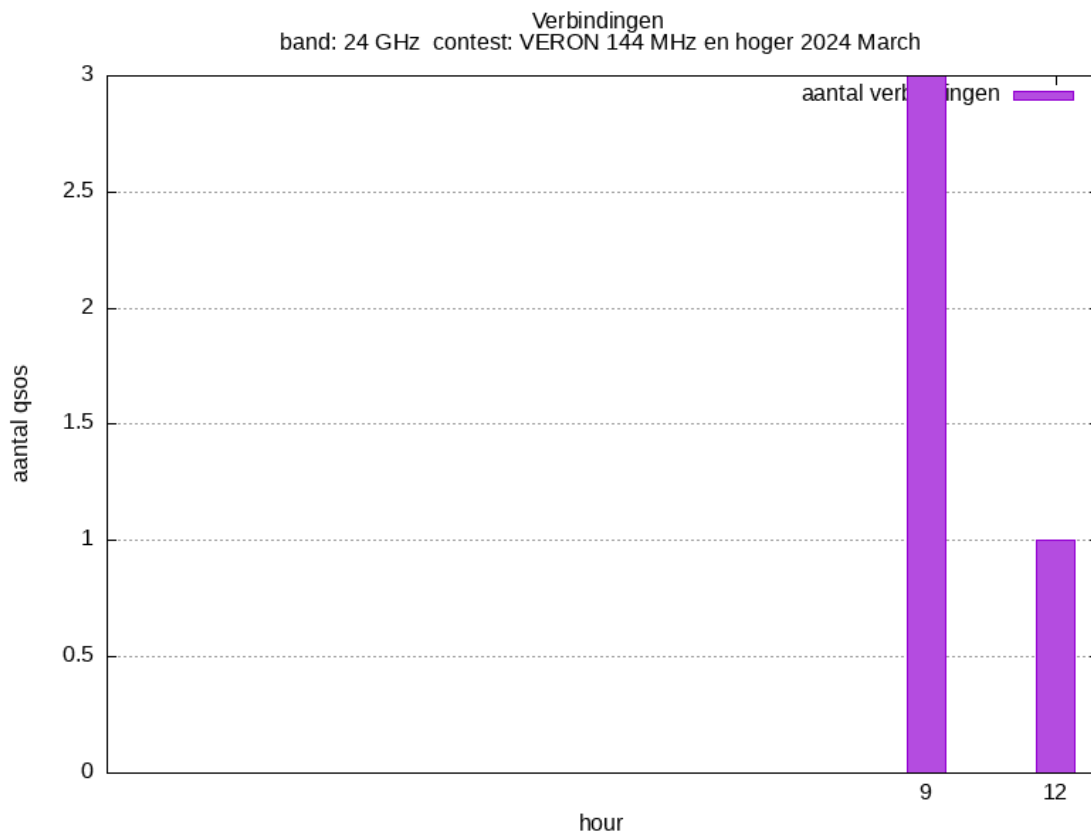

Band: 144 MHz. Alle Verbindingen van de deelnemers op 2024-03-02/03

Band: 432 MHz. Alle Verbindingen van de deelnemers op 2024-03-02/03

Band: 1.3 GHz. Alle Verbindingen van de deelnemers op 2024-03-02/03

Band: 2.3 GHz. Alle Verbindingen van de deelnemers op 2024-03-02/03

Band: 3.4 GHz. Alle Verbindingen van de deelnemers op 2024-03-02/03

Band: 5.7 GHz. Alle Verbindingen van de deelnemers op 2024-03-02/03

Band: 10 GHz. Alle Verbindingen van de deelnemers op 2024-03-02/03

Band: 24 GHz. Alle Verbindingen van de deelnemers op 2024-03-02/03

Vereniging voor
Experimenteel
Radio Onderzoek
in Nederland

Uitslag Radiowedstrijd VERON 144 MHz en hoger 2024 March