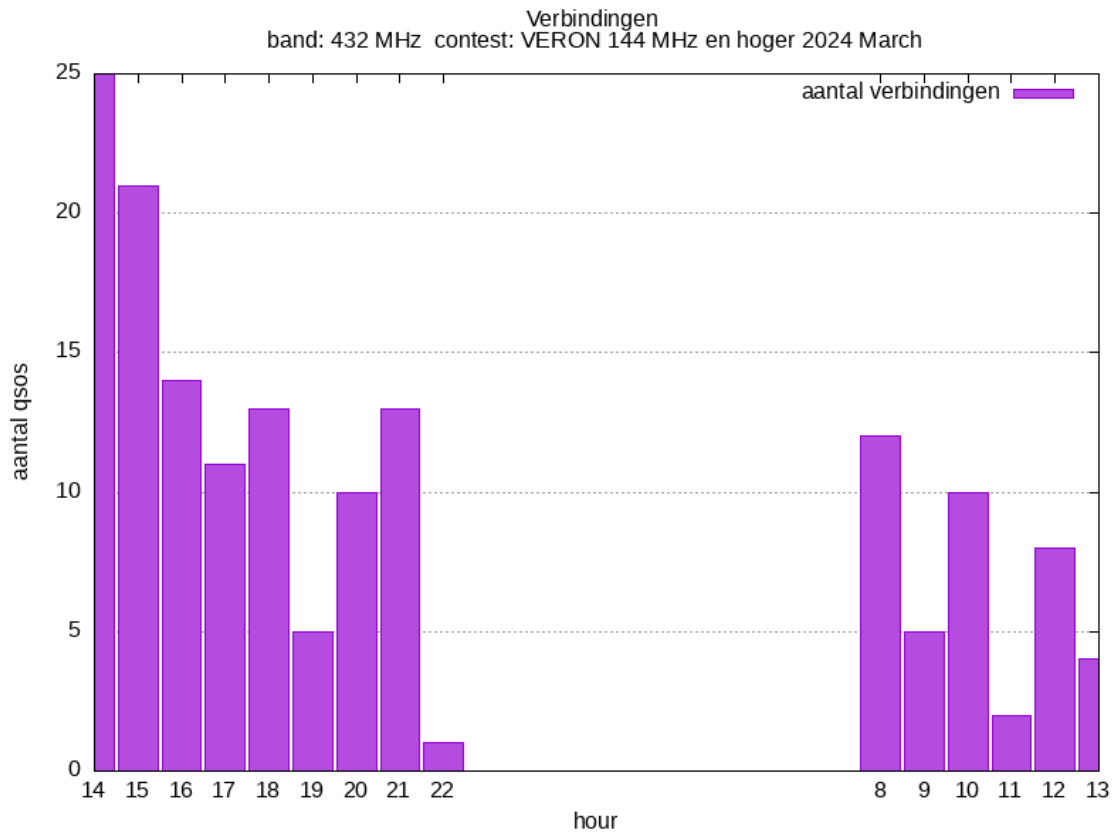

24 GHz - Sectie B

Callsign	Punten naar	Locator	QSOs	Punten	Best DX	Locator	km	Competitiepunten
PI4GN		JO33II	3	125	PE1CKK/P	JO22TT	95	500

24 GHz - Sectie D

Callsign	Punten naar	Locator	QSOs	Punten	Best DX	Locator	km	Competitiepunten
----------	-------------	---------	------	--------	---------	---------	----	------------------

Band: 144 MHz. Alle Verbindingen van de deelnemers op 2024-03-02/03

Band: 432 MHz. Alle Verbindingen van de deelnemers op 2024-03-02/03

Band: 1.3 GHz. Alle Verbindingen van de deelnemers op 2024-03-02/03