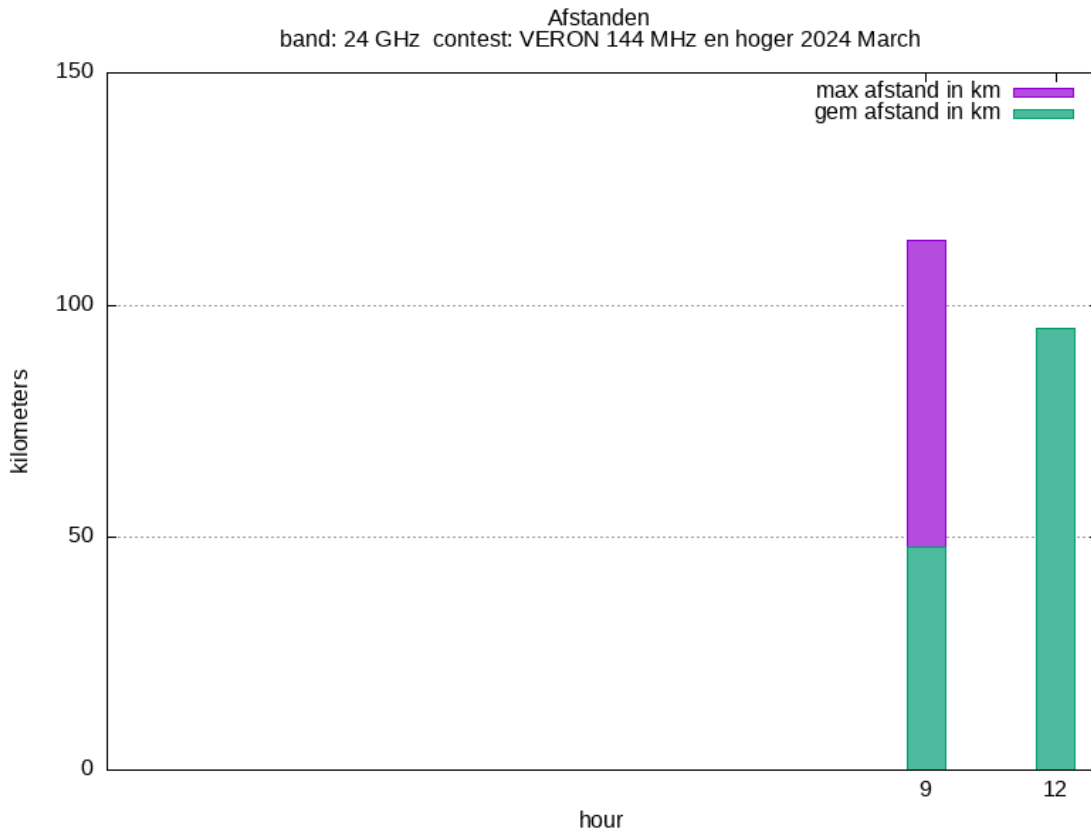

Band: 144 MHz. Alle Verbindingen van de deelnemers op 2024-03-02/03

Band: 432 MHz. Alle Verbindingen van de deelnemers op 2024-03-02/03

Band: 1.3 GHz. Alle Verbindingen van de deelnemers op 2024-03-02/03

Band: 2.3 GHz. Alle Verbindingen van de deelnemers op 2024-03-02/03

Band: 3.4 GHz. Alle Verbindingen van de deelnemers op 2024-03-02/03

Band: 5.7 GHz. Alle Verbindingen van de deelnemers op 2024-03-02/03

Band: 10 GHz. Alle Verbindingen van de deelnemers op 2024-03-02/03

Band: 24 GHz. Alle Verbindingen van de deelnemers op 2024-03-02/03

Vereniging voor
Experimenteel
Radio Onderzoek
in Nederland

Uitslag Radiowedstrijd VERON 144 MHz en hoger 2024 March