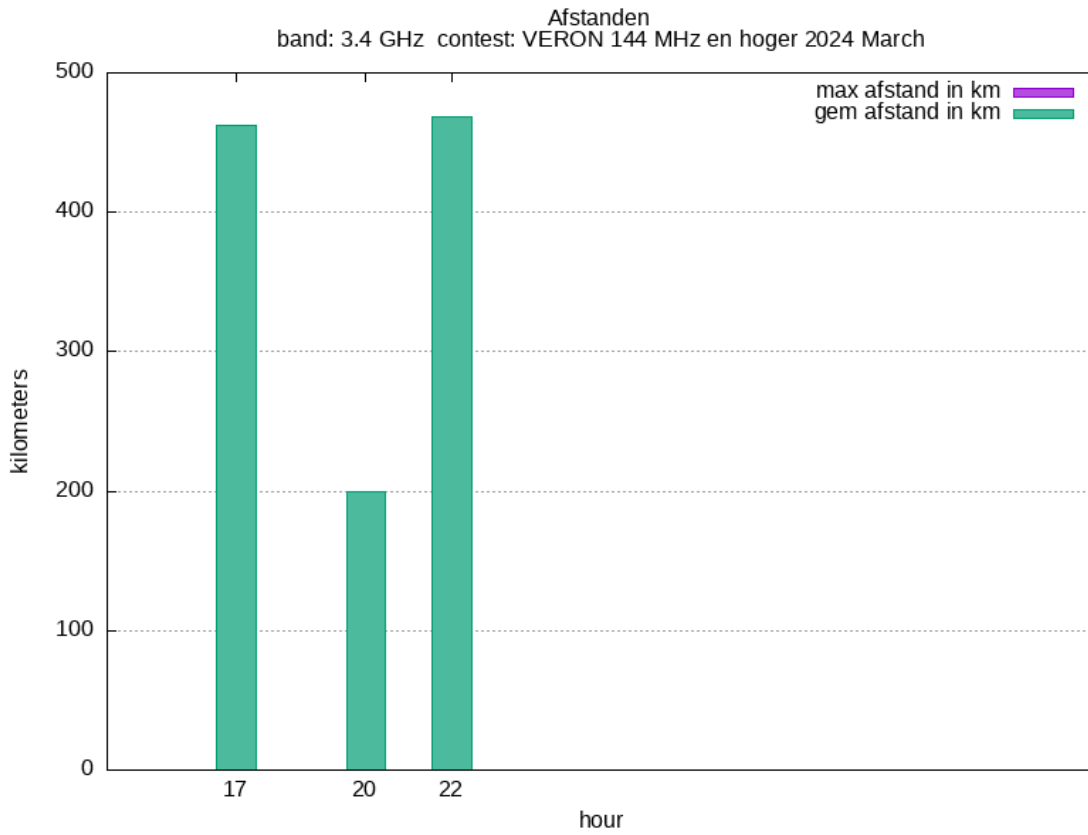

Band: 144 MHz. Alle Verbindingen van de deelnemers op 2024-03-02/03

Band: 432 MHz. Alle Verbindingen van de deelnemers op 2024-03-02/03

Band: 1.3 GHz. Alle Verbindingen van de deelnemers op 2024-03-02/03

Band: 2.3 GHz. Alle Verbindingen van de deelnemers op 2024-03-02/03

Band: 3.4 GHz. Alle Verbindingen van de deelnemers op 2024-03-02/03

Band: 5.7 GHz. Alle Verbindingen van de deelnemers op 2024-03-02/03