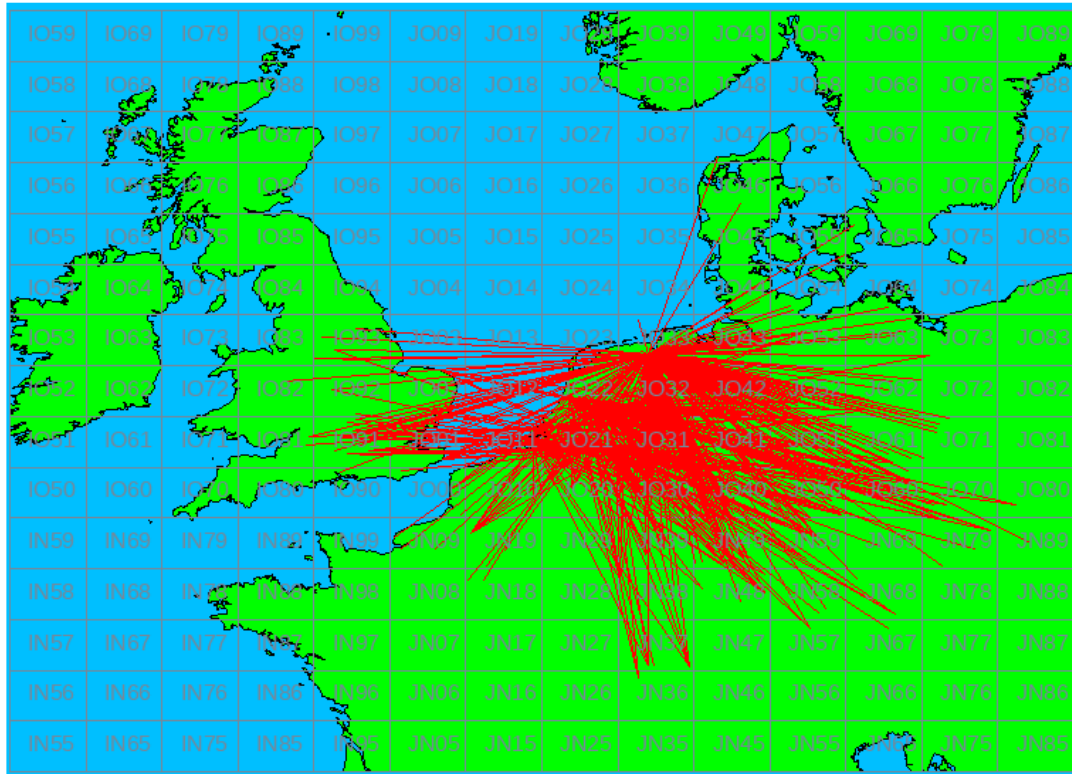

Band: 144 MHz. Alle Verbindingen van de deelnemers op 2024-03-02/03