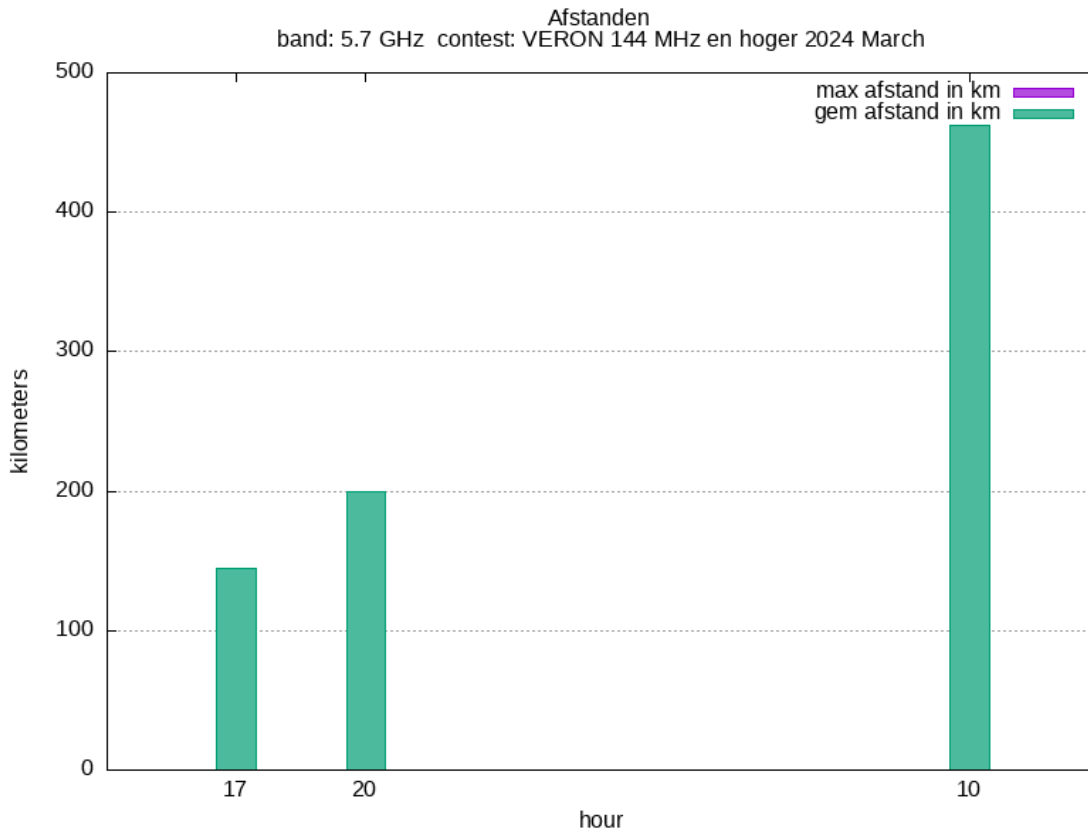

Band: 144 MHz. Alle Verbindingen van de deelnemers op 2024-03-02/03

Band: 432 MHz. Alle Verbindingen van de deelnemers op 2024-03-02/03

Band: 1.3 GHz. Alle Verbindingen van de deelnemers op 2024-03-02/03

Band: 2.3 GHz. Alle Verbindingen van de deelnemers op 2024-03-02/03

Band: 3.4 GHz. Alle Verbindingen van de deelnemers op 2024-03-02/03

Band: 5.7 GHz. Alle Verbindingen van de deelnemers op 2024-03-02/03

Band: 10 GHz. Alle Verbindingen van de deelnemers op 2024-03-02/03

Band: 24 GHz. Alle Verbindingen van de deelnemers op 2024-03-02/03

Vereniging voor
Experimenteel
Radio Onderzoek
in Nederland

Uitslag Radiowedstrijd VERON 144 MHz en hoger 2024 March