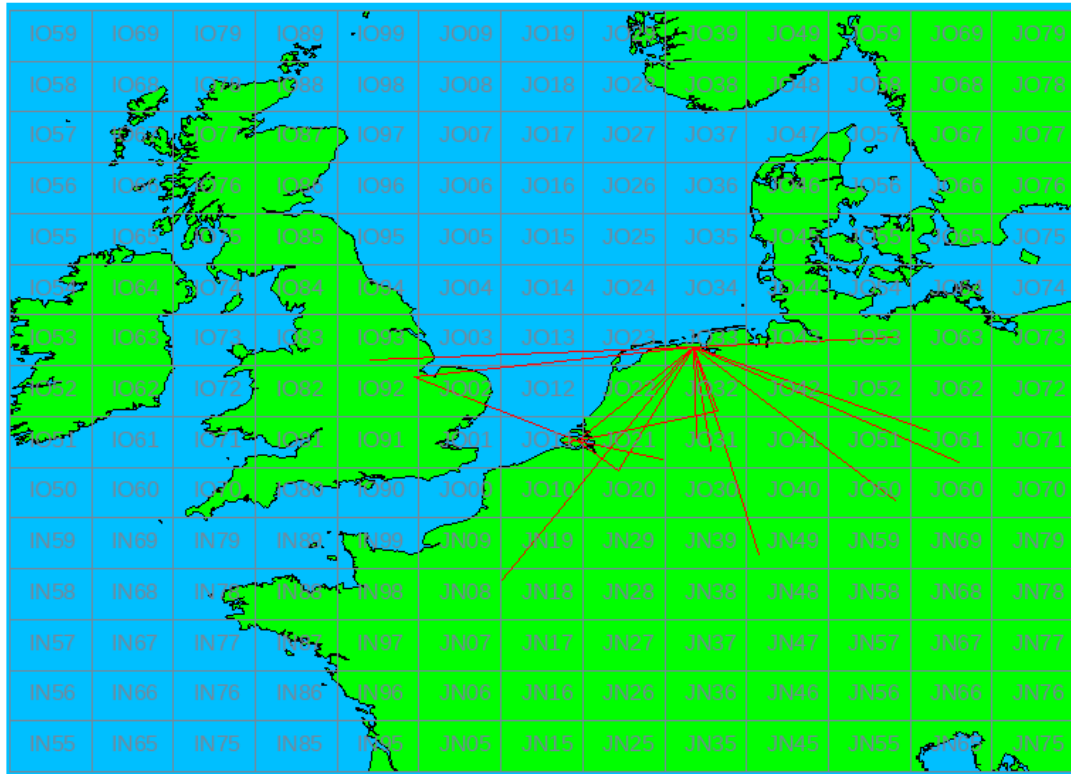

Band: 144 MHz. Alle Verbindingen van de deelnemers op 2024-03-02/03

Band: 432 MHz. Alle Verbindingen van de deelnemers op 2024-03-02/03

Band: 1.3 GHz. Alle Verbindingen van de deelnemers op 2024-03-02/03

Band: 2.3 GHz. Alle Verbindingen van de deelnemers op 2024-03-02/03

Band: 3.4 GHz. Alle Verbindingen van de deelnemers op 2024-03-02/03

Band: 5.7 GHz. Alle Verbindingen van de deelnemers op 2024-03-02/03