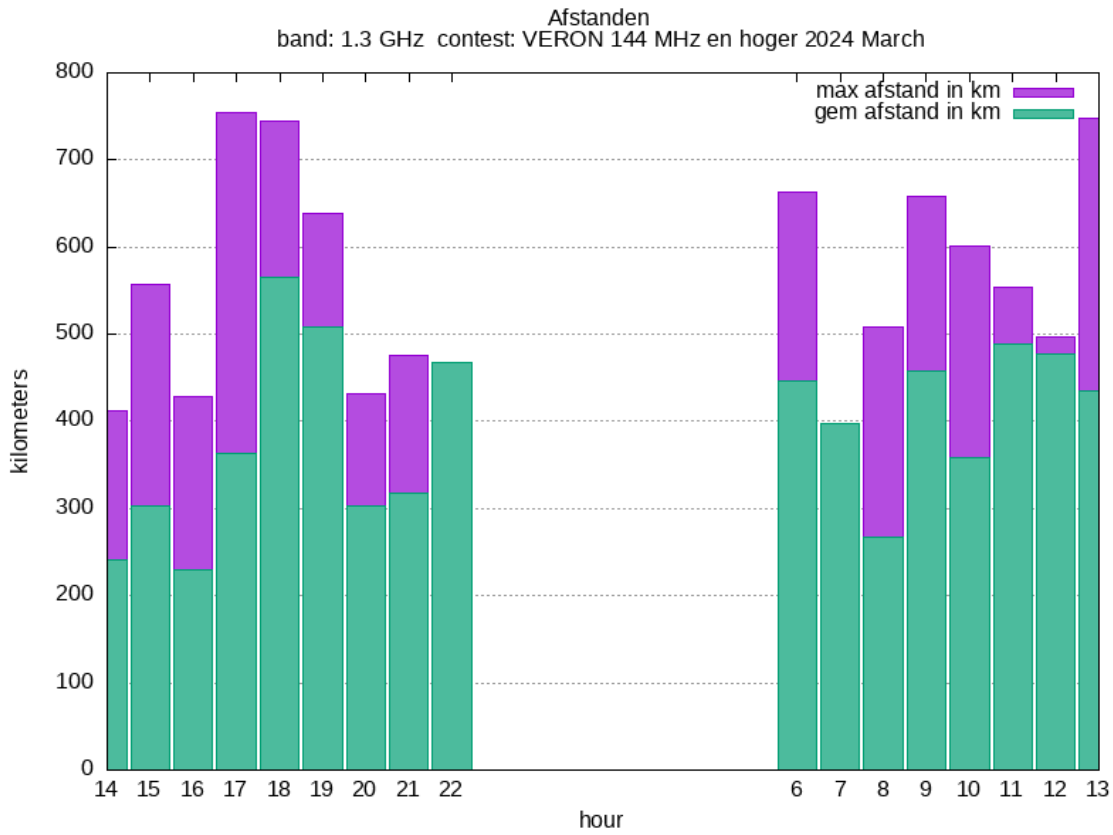

24 GHz - Sectie B

Callsign	Punten naar	Locator	QSOs	Punten	Best DX	Locator	km	Competitiepunten
PI4GN		JO33II	3	125	PE1CKK/P	JO22TT	95	500

24 GHz - Sectie D

Callsign	Punten naar	Locator	QSOs	Punten	Best DX	Locator	km	Competitiepunten
----------	-------------	---------	------	--------	---------	---------	----	------------------

Band: 144 MHz. Alle Verbindingen van de deelnemers op 2024-03-02/03

Band: 432 MHz. Alle Verbindingen van de deelnemers op 2024-03-02/03

Band: 1.3 GHz. Alle Verbindingen van de deelnemers op 2024-03-02/03

Band: 2.3 GHz. Alle Verbindingen van de deelnemers op 2024-03-02/03

Band: 3.4 GHz. Alle Verbindingen van de deelnemers op 2024-03-02/03

Band: 5.7 GHz. Alle Verbindingen van de deelnemers op 2024-03-02/03