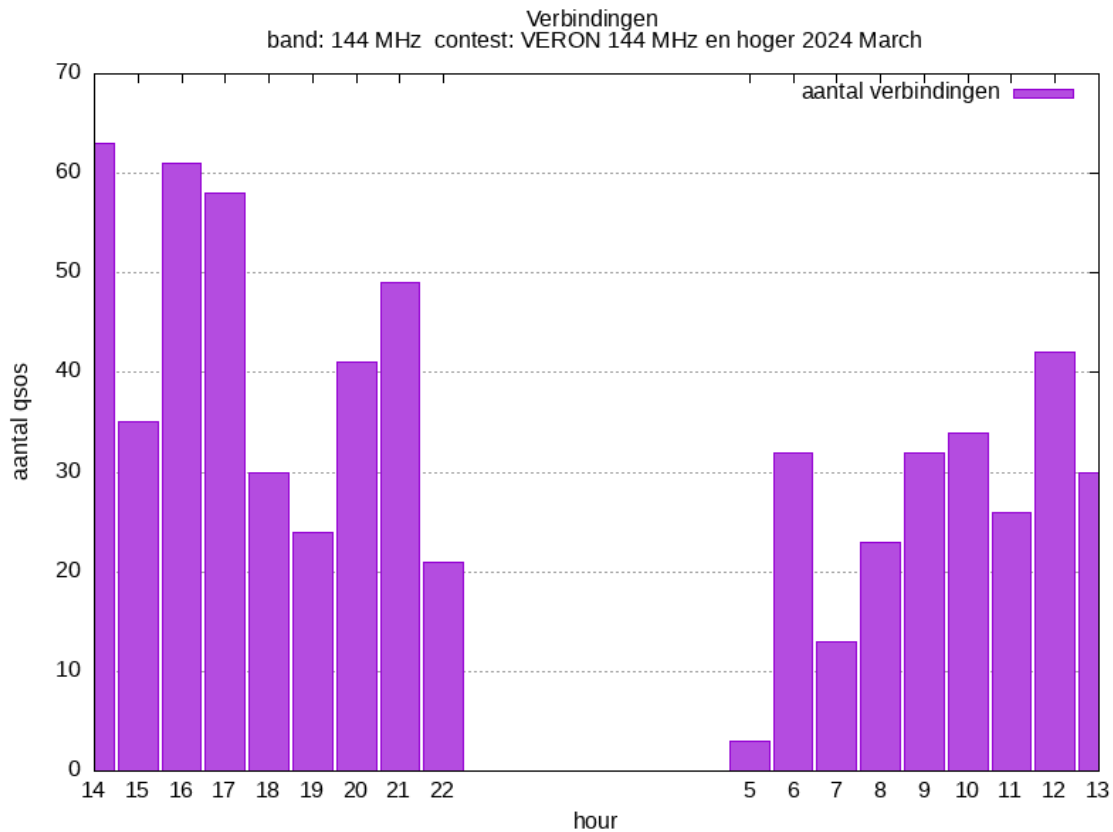

10 GHz - Sectie B

Callsign	Punten naar	Locator	QSOs	Punten	Best DX	Locator	km	Competitiepunten
PI4GN		JO33II	7	1339	ON4BCB	JO21FC	294	1000
PI4Z		JO11WM	8	1033	PI4GN	JO33II	281	771

10 GHz - Sectie D

Callsign	Punten naar	Locator	QSOs	Punten	Best DX	Locator	km	Competitiepunten
PA0WMX		JO21XI	13	1337	PI4GN	JO33II	229	999
PA4ZP		JO21RK	13	1325	DL3IAE	JN49DG	314	990
PA3AWJ		JO21GW	7	873	DK0PU	JO31JN	161	652

24 GHz - Sectie B

Callsign	Punten naar	Locator	QSOs	Punten	Best DX	Locator	km	Competitiepunten
PI4GN		JO33II	3	125	PE1CKK/P	JO22TT	95	500

24 GHz - Sectie D

Callsign	Punten naar	Locator	QSOs	Punten	Best DX	Locator	km	Competitiepunten
----------	-------------	---------	------	--------	---------	---------	----	------------------

Band: 144 MHz. Alle Verbindingen van de deelnemers op 2024-03-02/03

Band: 432 MHz. Alle Verbindingen van de deelnemers op 2024-03-02/03

Band: 1.3 GHz. Alle Verbindingen van de deelnemers op 2024-03-02/03