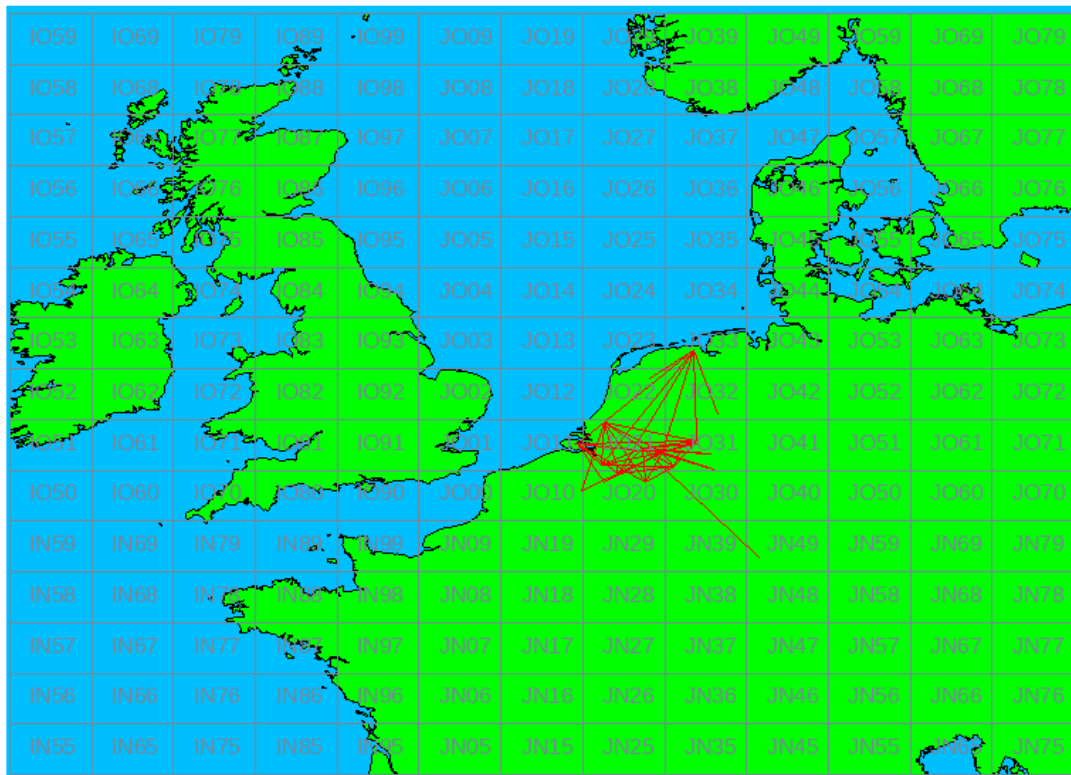

Band: 144 MHz. Alle Verbindingen van de deelnemers op 2024-03-02/03

Band: 432 MHz. Alle Verbindingen van de deelnemers op 2024-03-02/03

Band: 1.3 GHz. Alle Verbindingen van de deelnemers op 2024-03-02/03

Band: 2.3 GHz. Alle Verbindingen van de deelnemers op 2024-03-02/03

Band: 3.4 GHz. Alle Verbindingen van de deelnemers op 2024-03-02/03

Band: 5.7 GHz. Alle Verbindingen van de deelnemers op 2024-03-02/03

Band: 10 GHz. Alle Verbindingen van de deelnemers op 2024-03-02/03

Band: 24 GHz. Alle Verbindingen van de deelnemers op 2024-03-02/03

Vereniging voor
Experimenteel
Radio Onderzoek
in Nederland

Uitslag Radiowedstrijd VERON 144 MHz en hoger 2024 March