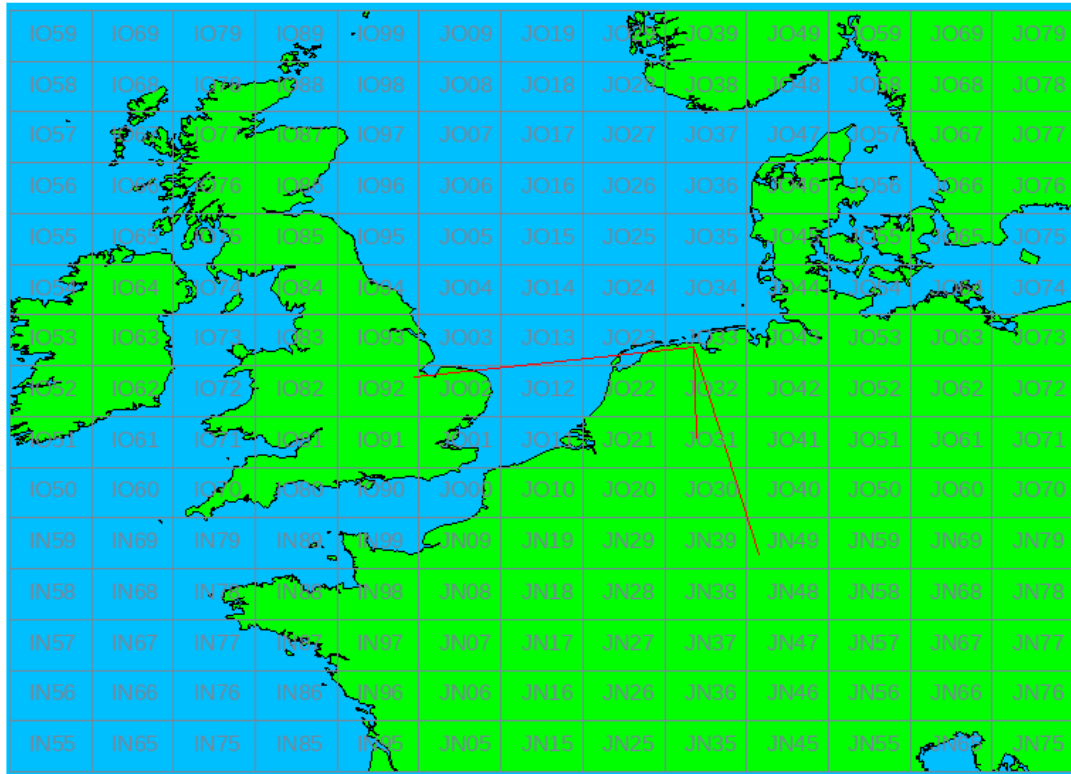

Band: 144 MHz. Alle Verbindingen van de deelnemers op 2024-03-02/03

Band: 432 MHz. Alle Verbindingen van de deelnemers op 2024-03-02/03

Band: 1.3 GHz. Alle Verbindingen van de deelnemers op 2024-03-02/03

Band: 2.3 GHz. Alle Verbindingen van de deelnemers op 2024-03-02/03

Band: 3.4 GHz. Alle Verbindingen van de deelnemers op 2024-03-02/03

Band: 5.7 GHz. Alle Verbindingen van de deelnemers op 2024-03-02/03