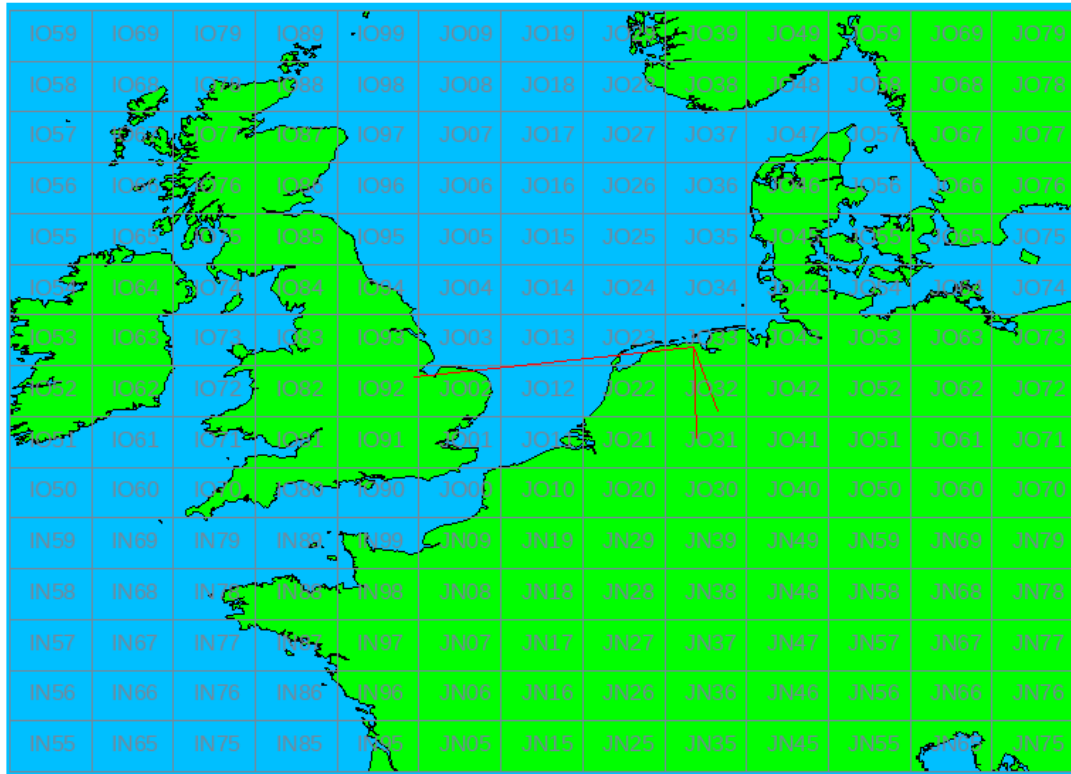

Band: 2.3 GHz. Alle Verbindingen van de deelnemers op 2024-03-02/03

Band: 3.4 GHz. Alle Verbindingen van de deelnemers op 2024-03-02/03

Band: 5.7 GHz. Alle Verbindingen van de deelnemers op 2024-03-02/03