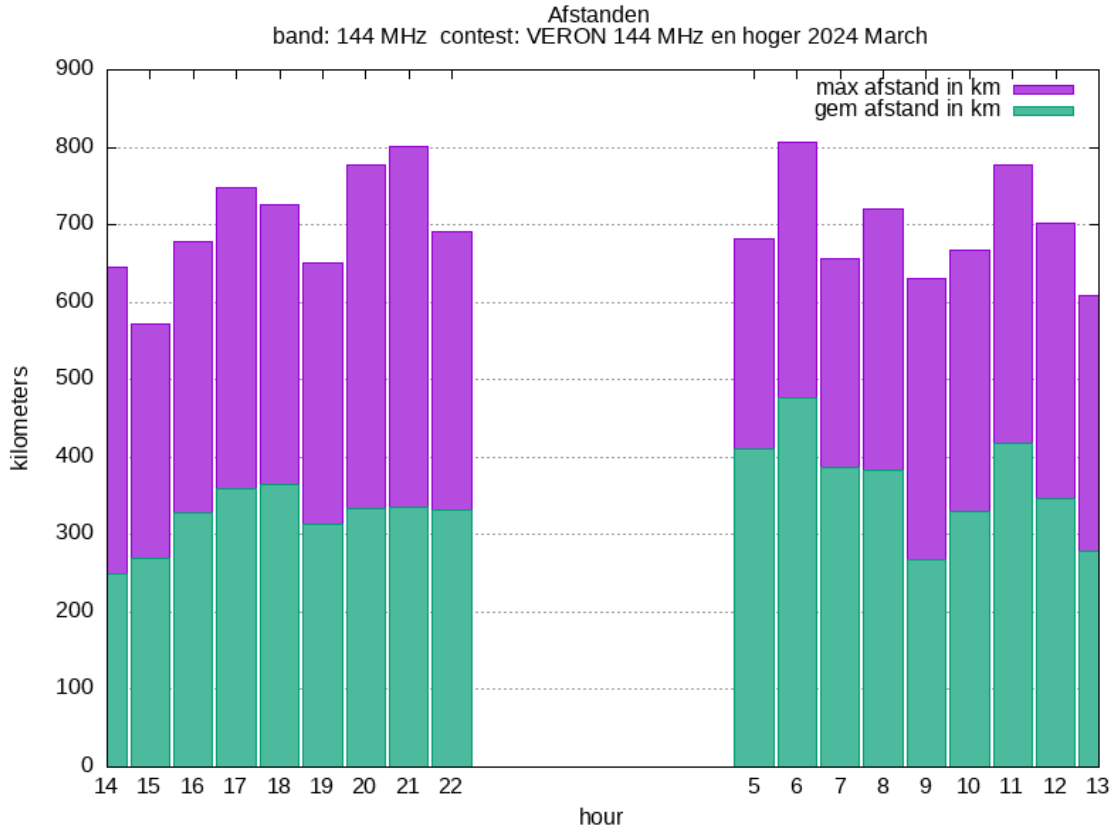

10 GHz - Sectie B

Callsign	Punten naar	Locator	QSOs	Punten	Best DX	Locator	km	Competitiepunten
PI4GN		JO33II	7	1339	ON4BCB	JO21FC	294	1000
PI4Z		JO11WM	8	1033	PI4GN	JO33II	281	771

10 GHz - Sectie D

Callsign	Punten naar	Locator	QSOs	Punten	Best DX	Locator	km	Competitiepunten
PA0WMX		JO21XI	13	1337	PI4GN	JO33II	229	999
PA4ZP		JO21RK	13	1325	DL3IAE	JN49DG	314	990
PA3AWJ		JO21GW	7	873	DK0PU	JO31JN	161	652

24 GHz - Sectie B

Callsign	Punten naar	Locator	QSOs	Punten	Best DX	Locator	km	Competitiepunten
PI4GN		JO33II	3	125	PE1CKK/P	JO22TT	95	500

24 GHz - Sectie D

Callsign	Punten naar	Locator	QSOs	Punten	Best DX	Locator	km	Competitiepunten
----------	-------------	---------	------	--------	---------	---------	----	------------------

Band: 144 MHz. Alle Verbindingen van de deelnemers op 2024-03-02/03

Band: 432 MHz. Alle Verbindingen van de deelnemers op 2024-03-02/03

Band: 1.3 GHz. Alle Verbindingen van de deelnemers op 2024-03-02/03