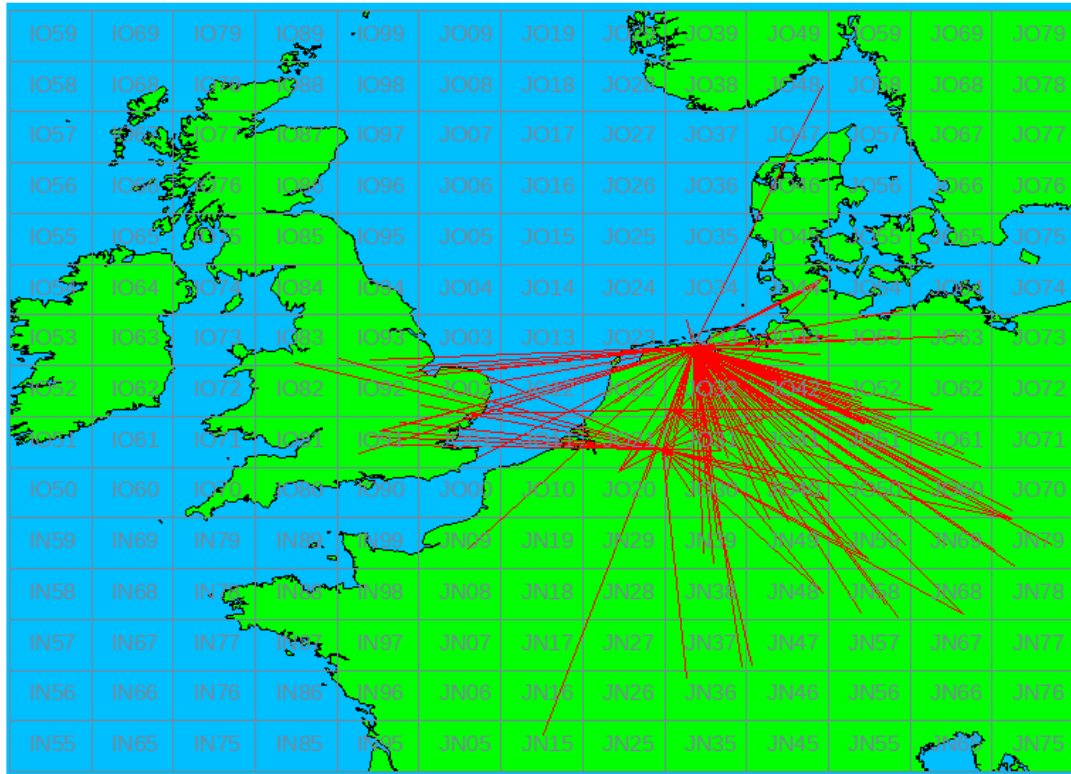

10 GHz - Sectie B

Callsign	Punten naar	Locator	QSOs	Punten	Best DX	Locator	km	Competitiepunten
PI4GN		JO33II	7	1339	ON4BCB	JO21FC	294	1000
PI4Z		JO11WM	8	1033	PI4GN	JO33II	281	771

10 GHz - Sectie D

Callsign	Punten naar	Locator	QSOs	Punten	Best DX	Locator	km	Competitiepunten
PA0WMX		JO21XI	13	1337	PI4GN	JO33II	229	999
PA4ZP		JO21RK	13	1325	DL3IAE	JN49DG	314	990
PA3AWJ		JO21GW	7	873	DK0PU	JO31JN	161	652

24 GHz - Sectie B

Callsign	Punten naar	Locator	QSOs	Punten	Best DX	Locator	km	Competitiepunten
PI4GN		JO33II	3	125	PE1CKK/P	JO22TT	95	500

24 GHz - Sectie D

Callsign	Punten naar	Locator	QSOs	Punten	Best DX	Locator	km	Competitiepunten
----------	-------------	---------	------	--------	---------	---------	----	------------------

Band: 144 MHz. Alle Verbindingen van de deelnemers op 2024-03-02/03

Band: 432 MHz. Alle Verbindingen van de deelnemers op 2024-03-02/03

Band: 1.3 GHz. Alle Verbindingen van de deelnemers op 2024-03-02/03