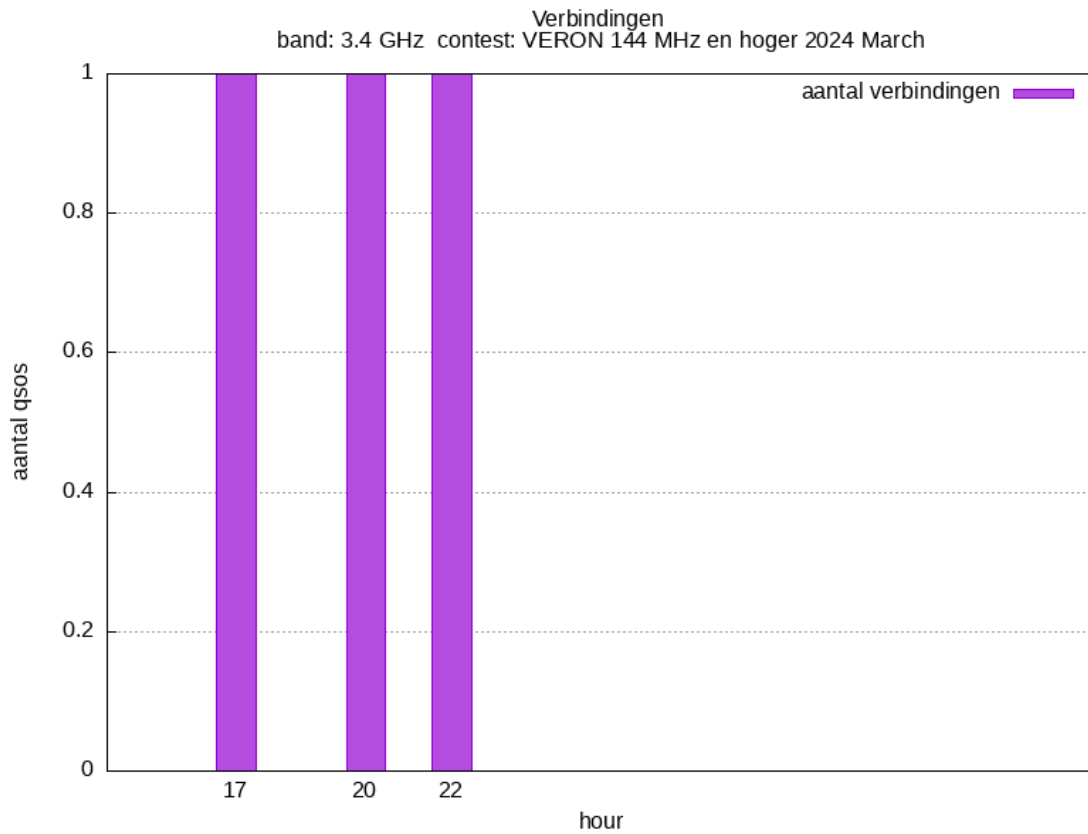

Band: 144 MHz. Alle Verbindingen van de deelnemers op 2024-03-02/03

Band: 432 MHz. Alle Verbindingen van de deelnemers op 2024-03-02/03

Band: 1.3 GHz. Alle Verbindingen van de deelnemers op 2024-03-02/03

Band: 2.3 GHz. Alle Verbindingen van de deelnemers op 2024-03-02/03

Band: 3.4 GHz. Alle Verbindingen van de deelnemers op 2024-03-02/03

Band: 5.7 GHz. Alle Verbindingen van de deelnemers op 2024-03-02/03