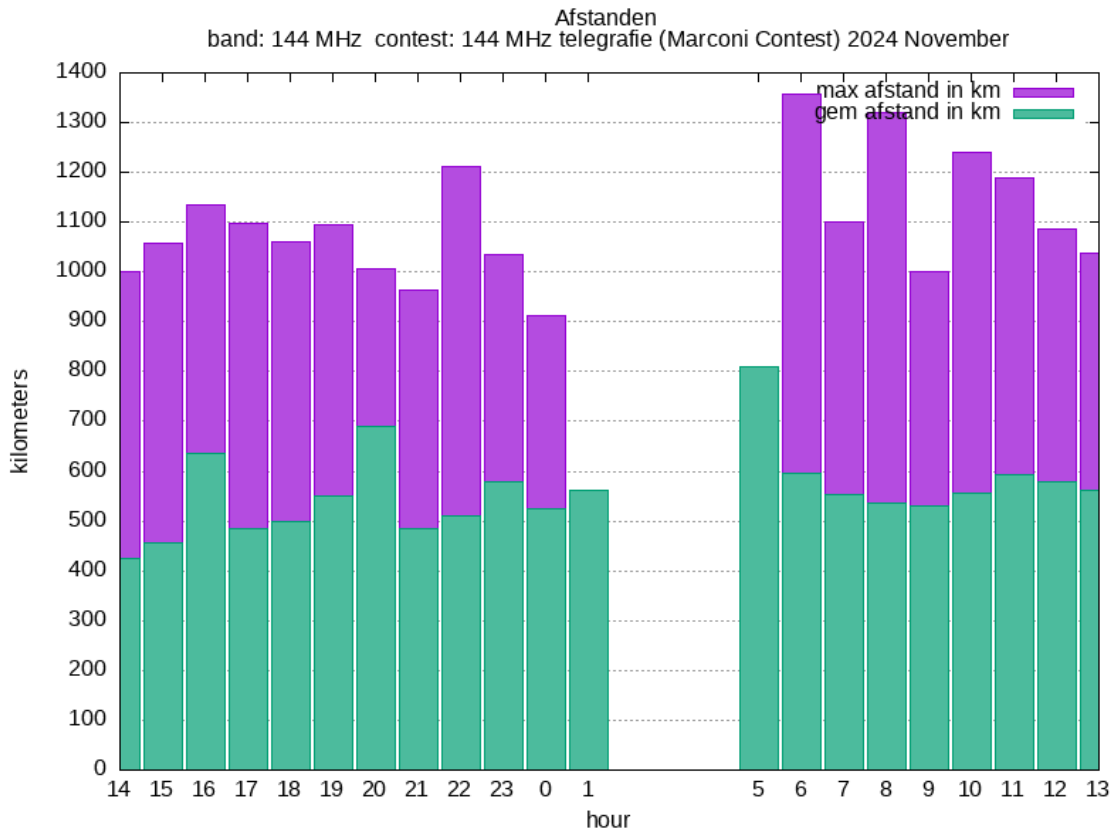

## Contestgegevens

Gegeven	Waarde
Contestnaam	144 MHz telegrafie (Marconi Contest)
Start en Eindtijd	2024-11-02 14:00 UTC - 2024-11-03 14:00 UTC
Aantal ontvangen logs	14
Aantal deelnemers	14
Datum controle run	2024-12-31 13:16:07 UTC
Totaal aantal gemaakte verbindingen	1148
Perc Crosscheck dekking	88.33 %
Perc verbindingen ongeldig	7.14 %
Totaal aantal gewerkte stations	401
Totaal aantal gewerkte locators	73
Aantal PA stations actief in contest	49

## 144 MHz - Sectie SO

Callsign	Locator	QSOs	Punten	Best DX	Locator	km
PA2DW/P	JO33II	279	141348	YR5C	KN16JS	1357
PA5WT	JO22HG	210	111930	HG6Z	JN97WV	1189
PA0O	JO33HG	78	58468	9A8D	JN95LM	1238
PA7KY	JO32LR	80	39217	HA2R	JN87UE	984
PA2RU	JO32LT	77	32757	HA1YA	JN87GF	923
PA4EME	JO20WX	42	31440	YR5C	KN16JS	1319
PA4WM	JO32KR	60	28775	HA2R	JN87UE	989
PE1ITR	JO21QK	47	27985	HA2R	JN87UE	1010
PD4R	JO32CD	53	26240	OM6A	JN99JC	949
PA3DSB	JO21RJ	35	16959	HA2R	JN87UE	1003
PA3HEB	JO22RM	29	15707	OM3FW	JN98AS	979
PA2REH	JO22FE	29	15631	OL9W	JN99CL	1010
PE2V	JO32JH	27	12574	OE1W	JN77TX	792
PA3C	JO33FD	15	11032	HA2R	JN87UE	1038

Band: 144 MHz. Alle Verbindingen van de deelnemers op 2024-11-02/03

Vereniging voor  
Experimenteel  
Radio Onderzoek  
in Nederland