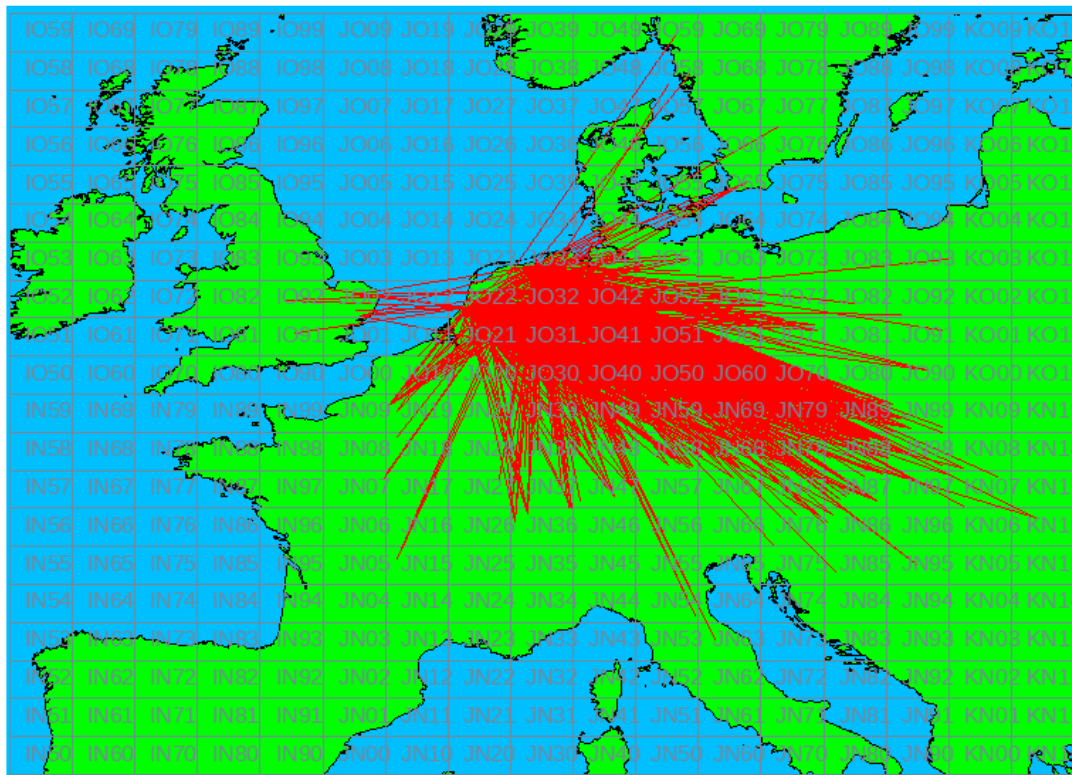

Band: 144 MHz. Alle Verbindingen van de deelnemers op 2024-11-02/03