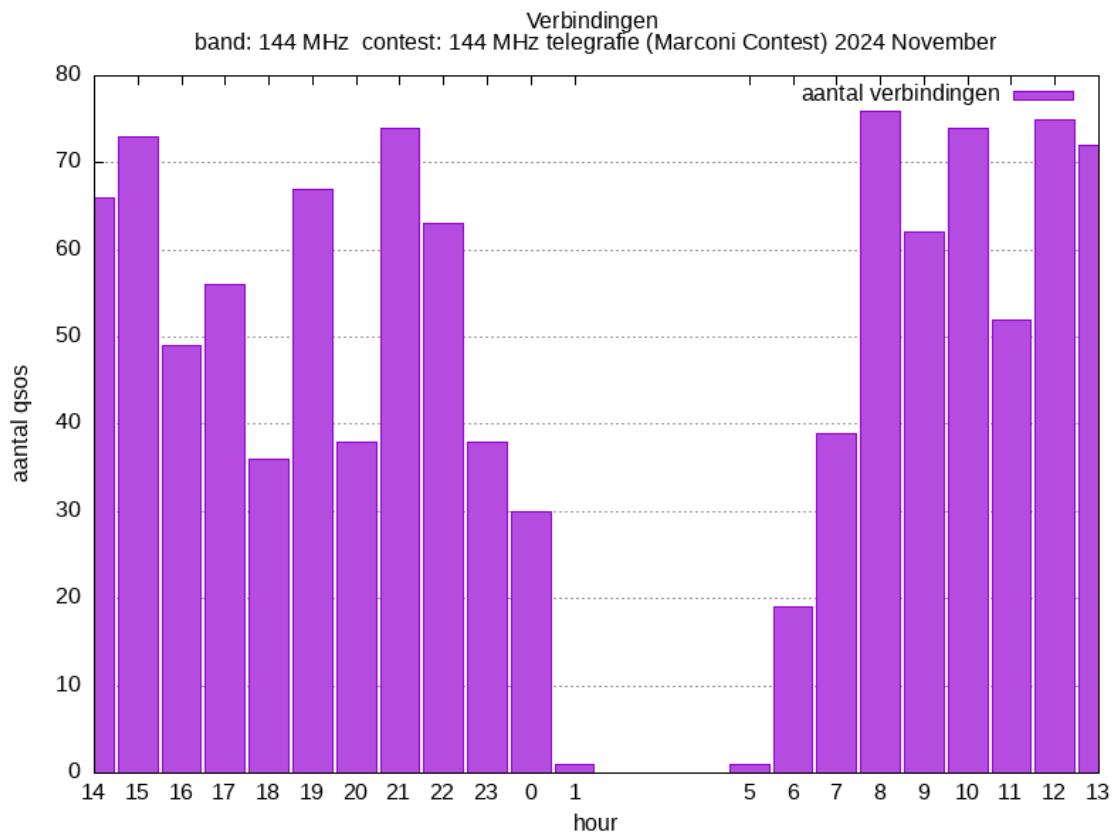

## Contestgegevens

Gegeven	Waarde
Contestnaam	144 MHz telegrafie (Marconi Contest)
Start en Eindtijd	2024-11-02 14:00 UTC - 2024-11-03 14:00 UTC
Aantal ontvangen logs	14
Aantal deelnemers	14
Datum controle run	2024-12-31 13:16:07 UTC
Totaal aantal gemaakte verbindingen	1148
Perc Crosscheck dekking	88.33 %
Perc verbindingen ongeldig	7.14 %
Totaal aantal gewerkte stations	401
Totaal aantal gewerkte locators	73
Aantal PA stations actief in contest	49

## 144 MHz - Sectie SO

Callsign	Locator	QSOs	Punten	Best DX	Locator	km
PA2DW/P	JO33II	279	141348	YR5C	KN16JS	1357
PA5WT	JO22HG	210	111930	HG6Z	JN97WV	1189
PA0O	JO33HG	78	58468	9A8D	JN95LM	1238
PA7KY	JO32LR	80	39217	HA2R	JN87UE	984
PA2RU	JO32LT	77	32757	HA1YA	JN87GF	923
PA4EME	JO20WX	42	31440	YR5C	KN16JS	1319
PA4WM	JO32KR	60	28775	HA2R	JN87UE	989
PE1ITR	JO21QK	47	27985	HA2R	JN87UE	1010
PD4R	JO32CD	53	26240	OM6A	JN99JC	949
PA3DSB	JO21RJ	35	16959	HA2R	JN87UE	1003
PA3HEB	JO22RM	29	15707	OM3FW	JN98AS	979
PA2REH	JO22FE	29	15631	OL9W	JN99CL	1010
PE2V	JO32JH	27	12574	OE1W	JN77TX	792
PA3C	JO33FD	15	11032	HA2R	JN87UE	1038

Band: 144 MHz. Alle Verbindingen van de deelnemers op 2024-11-02/03

Vereniging voor  
Experimenteel  
Radio Onderzoek  
in Nederland